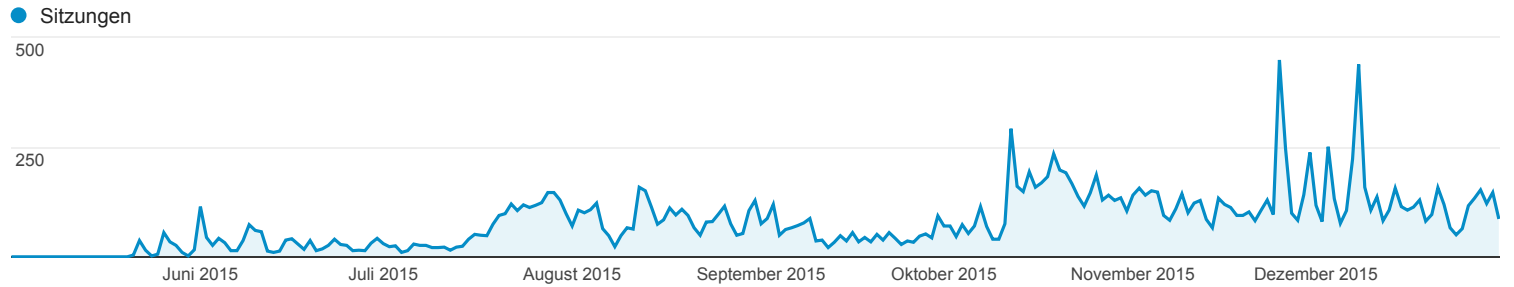

01.05.2015 - 31.12.2015

Zielgruppenübersicht

Alle Sitzungen
100,00 %

Übersicht

Sitzungen 19.473	Nutzer 14.085	Seitenaufrufe 84.747
Seiten/Sitzung 4,35	Durchschnittl. Sitzungsdauer 00:03:47	Absprungrate 41,83 %
Neue Sitzungen in % 72,33 %		

■ New Visitor ■ Returning Visitor

Sprache	Sitzungen	% Sitzungen
1. de	6.811	34,98 %
2. de-at	5.696	29,25 %
3. de-de	4.927	25,30 %
4. en-us	765	3,93 %
5. ru	427	2,19 %
6. ru-ru	261	1,34 %
7. en	103	0,53 %
8. de-ch	94	0,48 %
9. c	80	0,41 %
10. pt-br	73	0,37 %