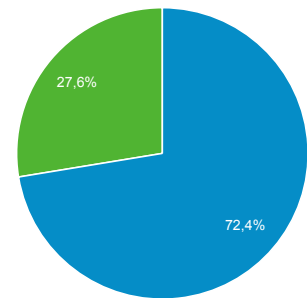

01.05.2015 - 31.12.2015

Zielgruppenübersicht

Alle Sitzungen
100,00 %

Übersicht

Sitzungen 19.473	Nutzer 14.085	Seitenaufrufe 84.747
Seiten/Sitzung 4,35	Durchschnittl. Sitzungsdauer 00:03:47	Absprungrate 41,83 %
Neue Sitzungen in % 72,33 %		

■ New Visitor ■ Returning Visitor

Sprache	Sitzungen	% Sitzungen
1. de	6.811	34,98 %
2. de-at	5.696	29,25 %
3. de-de	4.927	25,30 %
4. en-us	765	3,93 %
5. ru	427	2,19 %
6. ru-ru	261	1,34 %
7. en	103	0,53 %
8. de-ch	94	0,48 %
9. c	80	0,41 %
10. pt-br	73	0,37 %