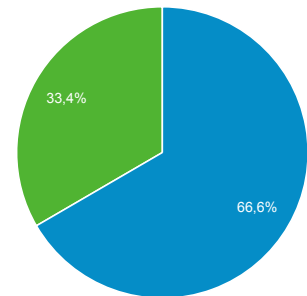

01.01.2017 - 13.05.2017
Vergleichen mit: 01.01.2016 - 13.05.2016

Zielgruppenübersicht

Alle Nutzer
+0,00 % Sitzungen

Übersicht

01.01.2017 - 13.05.2017: Sitzungen
01.01.2016 - 13.05.2016: Sitzungen

Sitzungen
253,98 %
79.989 vs. 22.597

Nutzer
235,99 %
55.140 vs. 16.411

Seitenaufrufe
263,85 %
345.344 vs. 94.914

Seiten/Sitzung
2,79 %
4,32 vs. 4,20

Durchschnittl. Sitzungsdauer
18,81 %
00:04:52 vs. 00:04:06

Absprungrate
8,68 %
45,44 % vs. 41,81 %

Neue Sitzungen in %
-6,36 %
66,51 % vs. 71,02 %

New Visitor Returning Visitor

01.01.2017 - 13.05.2017

01.01.2016 - 13.05.2016

Sprache

Sprache	Sitzungen	% Sitzungen
1. de		
01.01.2017 - 13.05.2017	35.044	43,81 %
01.01.2016 - 13.05.2016	9.257	40,97 %
Änderung in %	278,57 %	6,95 %
2. de-at		
01.01.2017 - 13.05.2017	23.256	29,07 %
01.01.2016 - 13.05.2016	5.872	25,99 %
Änderung in %	296,05 %	11,88 %
3. de-de		
01.01.2017 - 13.05.2017	14.459	18,08 %
01.01.2016 - 13.05.2016	4.906	21,71 %
Änderung in %	194,72 %	-16,74 %
4. en-us		