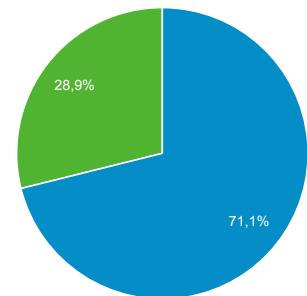

01.01.2017 - 13.05.2017
Vergleichen mit: 01.01.2016 - 13.05.2016

Zielgruppenübersicht

Alle Nutzer
+0,00 % Sitzungen

Übersicht

01.01.2017 - 13.05.2017: Sitzungen
01.01.2016 - 13.05.2016: Sitzungen

Sitzungen
253,98 %
79.989 vs. 22.597

Nutzer
235,99 %
55.140 vs. 16.411

Seitenaufrufe
263,85 %
345.344 vs. 94.914

Seiten/Sitzung
2,79 %
4,32 vs. 4,20

Durchschnittl. Sitzungsdauer
18,81 %
00:04:52 vs. 00:04:06

Absprungrate
8,68 %
45,44 % vs. 41,81 %

Neue Sitzungen in %
-6,36 %
66,51 % vs. 71,02 %

New Visitor Returning Visitor

01.01.2017 - 13.05.2017

01.01.2016 - 13.05.2016

Sprache

Sprache	Sitzungen	% Sitzungen
1. de		
01.01.2017 - 13.05.2017	35.044	43,81 %
01.01.2016 - 13.05.2016	9.257	40,97 %
Änderung in %	278,57 %	6,95 %
2. de-at		
01.01.2017 - 13.05.2017	23.256	29,07 %
01.01.2016 - 13.05.2016	5.872	25,99 %
Änderung in %	296,05 %	11,88 %
3. de-de		
01.01.2017 - 13.05.2017	14.459	18,08 %
01.01.2016 - 13.05.2016	4.906	21,71 %
Änderung in %	194,72 %	-16,74 %
4. en-us		