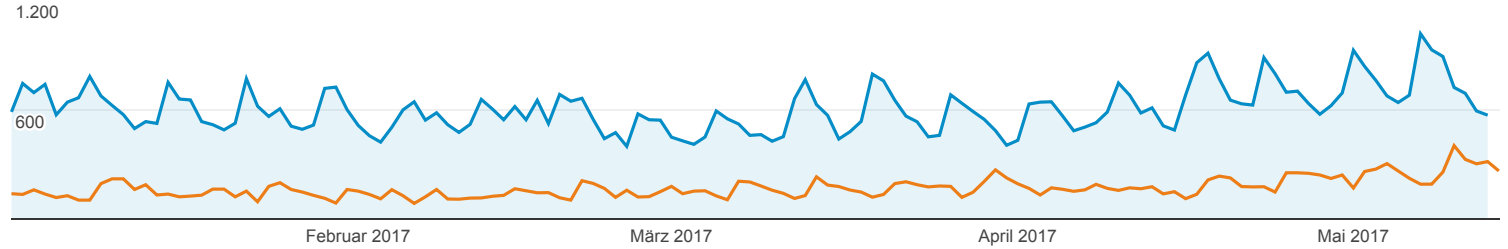

01.01.2017 - 13.05.2017
Vergleichen mit: 01.01.2016 - 13.05.2016

Zielgruppenübersicht

Alle Nutzer
+0,00 % Sitzungen

Übersicht

01.01.2017 - 13.05.2017: Sitzungen
01.01.2016 - 13.05.2016: Sitzungen

Sitzungen
253,98 %
79.989 vs. 22.597

Nutzer
235,99 %
55.140 vs. 16.411

Seitenaufrufe
263,85 %
345.344 vs. 94.914

Seiten/Sitzung
2,79 %
4,32 vs. 4,20

Durchschnittl. Sitzungsdauer
18,81 %
00:04:52 vs. 00:04:06

Absprungrate
8,68 %
45,44 % vs. 41,81 %

Neue Sitzungen in %
-6,36 %
66,51 % vs. 71,02 %

New Visitor Returning Visitor

01.01.2017 - 13.05.2017

01.01.2016 - 13.05.2016

Sprache

Sprache	Sitzungen	% Sitzungen
1. de		
01.01.2017 - 13.05.2017	35.044	43,81 %
01.01.2016 - 13.05.2016	9.257	40,97 %
Änderung in %	278,57 %	6,95 %
2. de-at		
01.01.2017 - 13.05.2017	23.256	29,07 %
01.01.2016 - 13.05.2016	5.872	25,99 %
Änderung in %	296,05 %	11,88 %
3. de-de		
01.01.2017 - 13.05.2017	14.459	18,08 %
01.01.2016 - 13.05.2016	4.906	21,71 %
Änderung in %	194,72 %	-16,74 %
4. en-us		